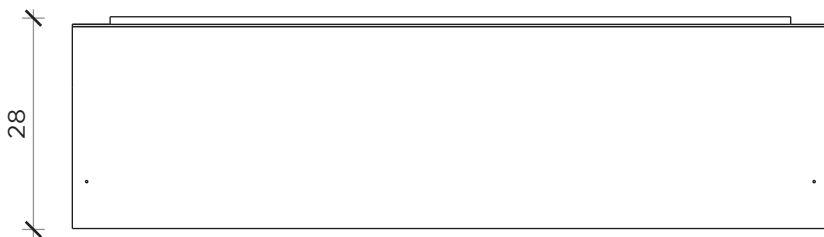

PIANTA | PLAN

FRONTE | FRONT

LATO | SIDE

SFOGLIA

Mensola | Shelf

Designer: Bellavista Piccini
Anno | Year: 2019
Materiali | Materials: Mensola di metallo brunita o bronzo patinato | Burnished or bronze patinated metal shelf