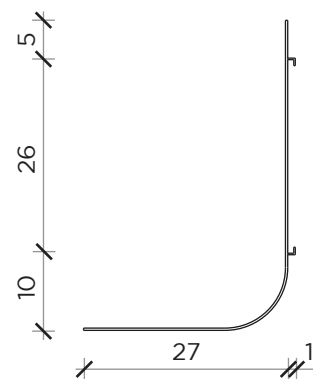

PIANTA | PLAN

FRONTE | FRONT

LATO | SIDE

SFOGLIA

Mensola | Shelf

Designer: Bellavista Piccini
Anno | Year: 2019
Materiali | Materials: Mensola di metallo brunita o bronzo patinato | Burnished or bronze patinated metal shelf